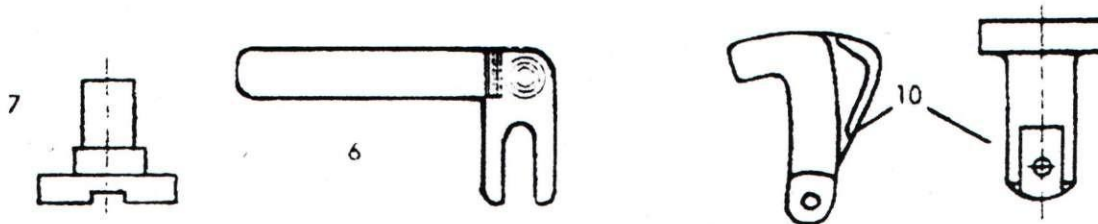

Ersatzteile für „Withöft“ Drahteinziehzangen

Ersatzteile Gr. 0-VIII

Ausrücker Gr. V-VIII

Haken in verschiedenen Ausführungen

1	Spannbacken	1	Paar
2	Verbindungslaschen	2	
3	Mittelstück	1	
4	Druckfeder	1	
5	Stützlasche	1	
6	Ausrückhebel	1	
7	Ausrücker Unterteil	1	
8	Bolzen für Stützlasche	1	
9	Kette	1	nicht ersichtlich
10	Haken in verschiedenen Ausführungen	1	

Teil	Bezeichnung	Stück	Bemerkung
------	-------------	-------	-----------

Gez.:	02.01.12 H.Br.	Withöft Werkzeugtechnologie Ihmerter Straße 100 58762 Altena Tel. 02352 / 33479-0	
Gepr.:	02.01.12 H.Br.		