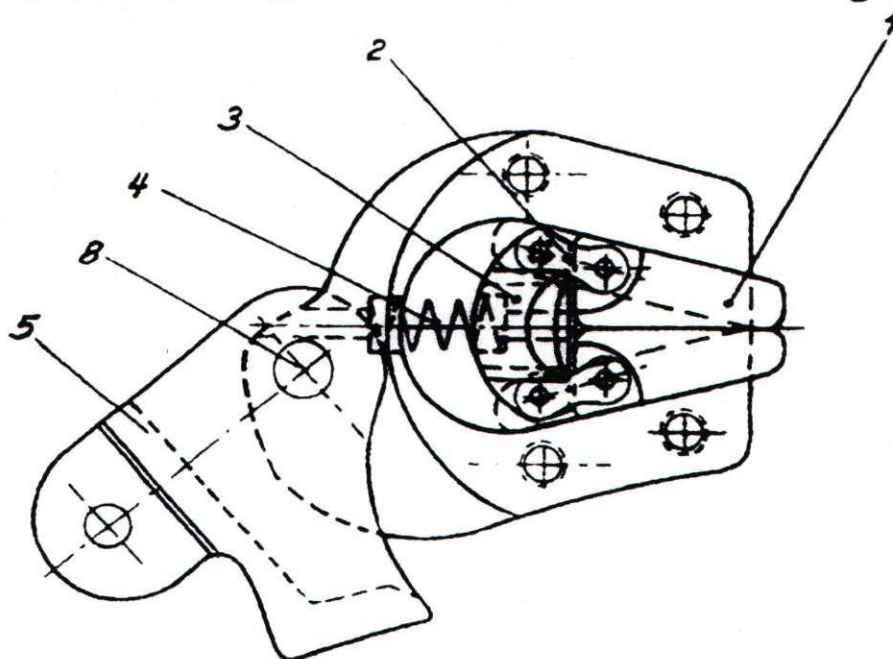

Ersatzteile für „Withöft“ Drahteinziehzangen

Ersatzteile Gr. 0-VIII

Ausrücker Gr. V-VIII

Haken in verschiedenen Ausführungen

1	Spannbacken	1	Paar
2	Verbindungslaschen	2	
3	Mittelstück	1	
4	Druckfeder	1	
5	Stützlasche	1	
6	Ausrückhebel	1	
7	Ausrücker Unterteil	1	
8	Bolzen für Stützlasche	1	
9	Kette	1	nicht ersichtlich
10	Haken in verschiedenen Ausführungen	1	

Teil	Bezeichnung	Stück	Bemerkung
------	-------------	-------	-----------

Gez.:	02.01.12 H.Br.	Withöft Werkzeugtechnologie Ihmerter Straße 100 58762 Altena Tel. 02352 / 33479-0	
Gepr.:	02.01.12 H.Br.		